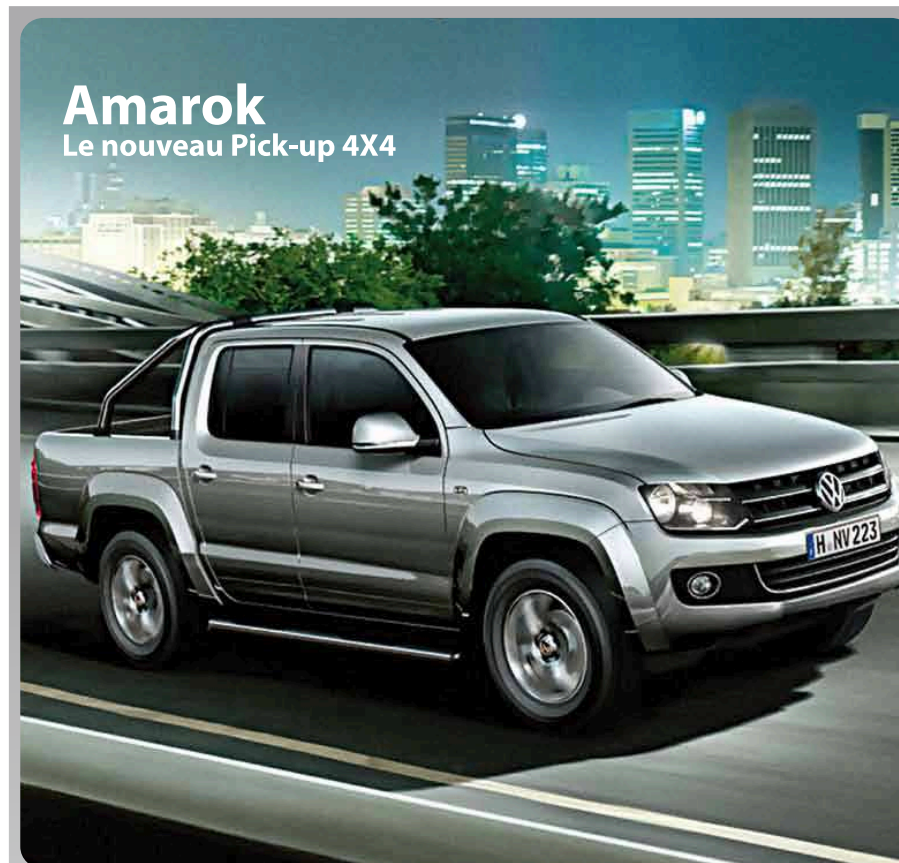

SOVAC

Listing des prix
Véhicules utilitaires

Modèles	Motorisation	Version	ANDI / ANSEJ (timbre inclus)	Licence (H.T.)	TTC (timbre inclus)		
Caddy	1.9 TDI 104 Ch	fourgon	1 539 000	1 409 000	1 780 000		
	1.9 TDI 104 Ch	Combi	1 709 000	1 539 000	2 069 000		
	1.9 TDI 104 Ch	Style	2 109 000	1 929 000	2 569 000		
Options sur Caddy			Peinture métallisée	34 000	33 600	40 000	
Transporter Vitré Tôle	2.0 TDI 102 Ch	Fourgon Chassis court	2 019 000	1 879 000	2 349 000		
	2.0 TDI 102 Ch	Combi Chassis court	2 309 000	2 109 000	2 809 000		
	Options sur Transporter			Peinture métallisée	86 600	79 000	95 000
Multivan	2.0 TDI 102 Ch	Startline	2 999 000	2 799 000	3 669 000		
	2.0 TDI 102 Ch	Confortline	3 259 000	3 019 000	3 989 000		
Crafter Crafter 35	2.5 TDI 109 Ch	sur-élevé Chassis moyen	2 349 000	2 149 000	2 729 000		
	Options sur Crafter			Toit super-élevé sur CRAFTER 35	129 000	125 000	150 000
Amarok	2.0 TDI 163 Ch	Trendline	1 989 000	1 809 000	2 299 000		

Amarok
Le nouveau Pick-up 4X4

Volkswagen recommande

Réseau			
SOVAC - ALGER ■ Relais du sahel, Autoroute sud Chérag, Alger Tél. 021 396 284 Fax 021 396 285 ■ 140 rue Hassiba ben Bouali, Alger Tél. 021 650 072 Fax 021 650 081 Mise à jour : Novembre 2010	HCI - BLIDA Route de l'université de Soumaa RN 29 Ouled Tache - Blida Tél. 025 43 46 87 Fax 025 43 68 36 AUTOVAL - BEJAIA -Zone industrielle - Bejaia Tél./Fax 034 22 00 00 -Rue de Lille arriere port Bejaia. Tél.034 21 11 99	AUTO HOUSE - BATNA Route de Biskra, Zone d'investissement N°5 6 BATNA Tél. 033 86 42 42 Fax 033 86 47 15 BENAMEUR AUTO - CONSTANTINE 12, rue Chihani Bachir (ex Faubourg Lamy) Constantine Tél. 031 84 66 55 031 84 66 56 Fax 031 84 66 57 ANGE AUTO - BOUMERDES N° : 09 .10 .11 Roché noir front de mer Tél. 024 81 72 77 Fax 024 81 77 30	SELECT AUTO - TIZI OUZOU 71, Bd Shti, Tizi Ouzou Tél. 026 21 77 08 Fax 026 20 03 01 SALEM AUTO ANNABA 74, avenue Seddik Ben Yahia, (ex Vaj Mascare). 23 000, Annaba Tél. 038 88 41 37 Fax 038 88 41 77 GGV-SETIF Zone d'Activité 1ère tranche N°19 - Sétif Tél. 036 93 83 83 Fax 036 93 87 87
		PLANETE AUTO - ORAN 12, Coopérative El Bahia, St Hubert Oran Tél. 041 32 22 19 Fax 041 32 29 80 PLANETE AUTO-TLEMCEM Lot B les Dahlias El Kiffane-Tlemcen Tél. 070 27 27 80 Fax 043 38 33 91 RAHMOUN AEK - CHLEF Route nationale n° 4 - Chlef Tél. 027 77 72 06 Fax 027 77 71 61